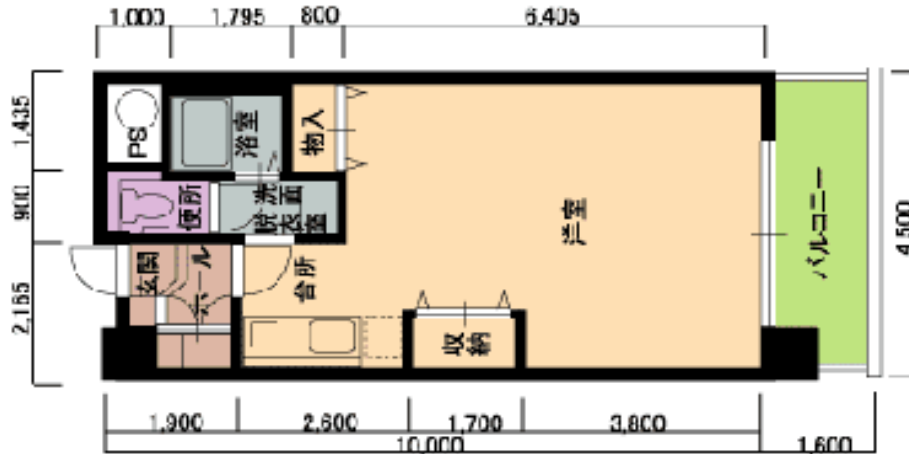

部屋別入居費用[利用権 お一人様]

A605

専有面積 : 45.00 m²

[間取り]

[利用権] お一人様 契約でのご入居の場合

【ご契約時費用】

| 入居時ご年齢 | 60歳～79歳 | 80歳～84歳 | 85歳～89歳 | 90歳以上 |
|----------|--------------|--------------|--------------|--------------|
| | 償却年数15年 | 償却年数13年 | 償却年数10年 | 償却年数7.5年 |
| 入居金 | ¥ 19,100,000 | ¥ 16,940,000 | ¥ 13,690,000 | ¥ 10,980,000 |
| 保証金 | ¥361,350 | | | |
| 火災保険(税込) | ¥15,990 | | | |
| 合計 | ¥ 19,477,340 | ¥ 17,317,340 | ¥ 14,067,340 | ¥ 11,357,340 |