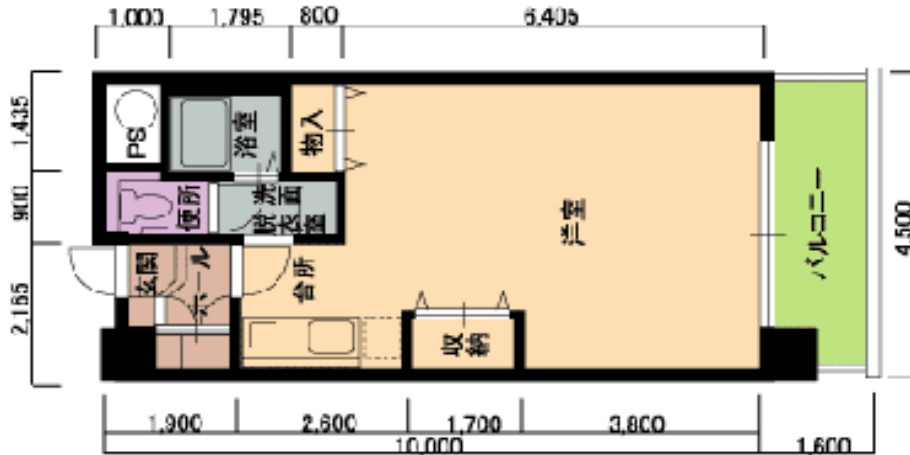

部屋別入居費用[利用権 お二人様]

A605

専有面積 : 45.00 m²

[間取り]

[利用権] お二人様 契約でのご入居の場合

【ご契約時費用】

| 入居時ご年齢 | 60歳～79歳 | 80歳～84歳 | 85歳～89歳 | 90歳以上 |
|----------|--------------|--------------|--------------|--------------|
| | 償却年数15年 | 償却年数13年 | 償却年数10年 | 償却年数7.5年 |
| 入居金 | ¥ 19,100,000 | ¥ 16,940,000 | ¥ 13,690,000 | ¥ 10,980,000 |
| 2人入居追加金 | ¥2,200,000 | | | |
| 保証金 | ¥525,600 | | | |
| 火災保険(税込) | ¥15,990 | | | |
| 合計 | ¥ 21,841,590 | ¥ 19,681,590 | ¥ 16,431,590 | ¥ 13,721,590 |